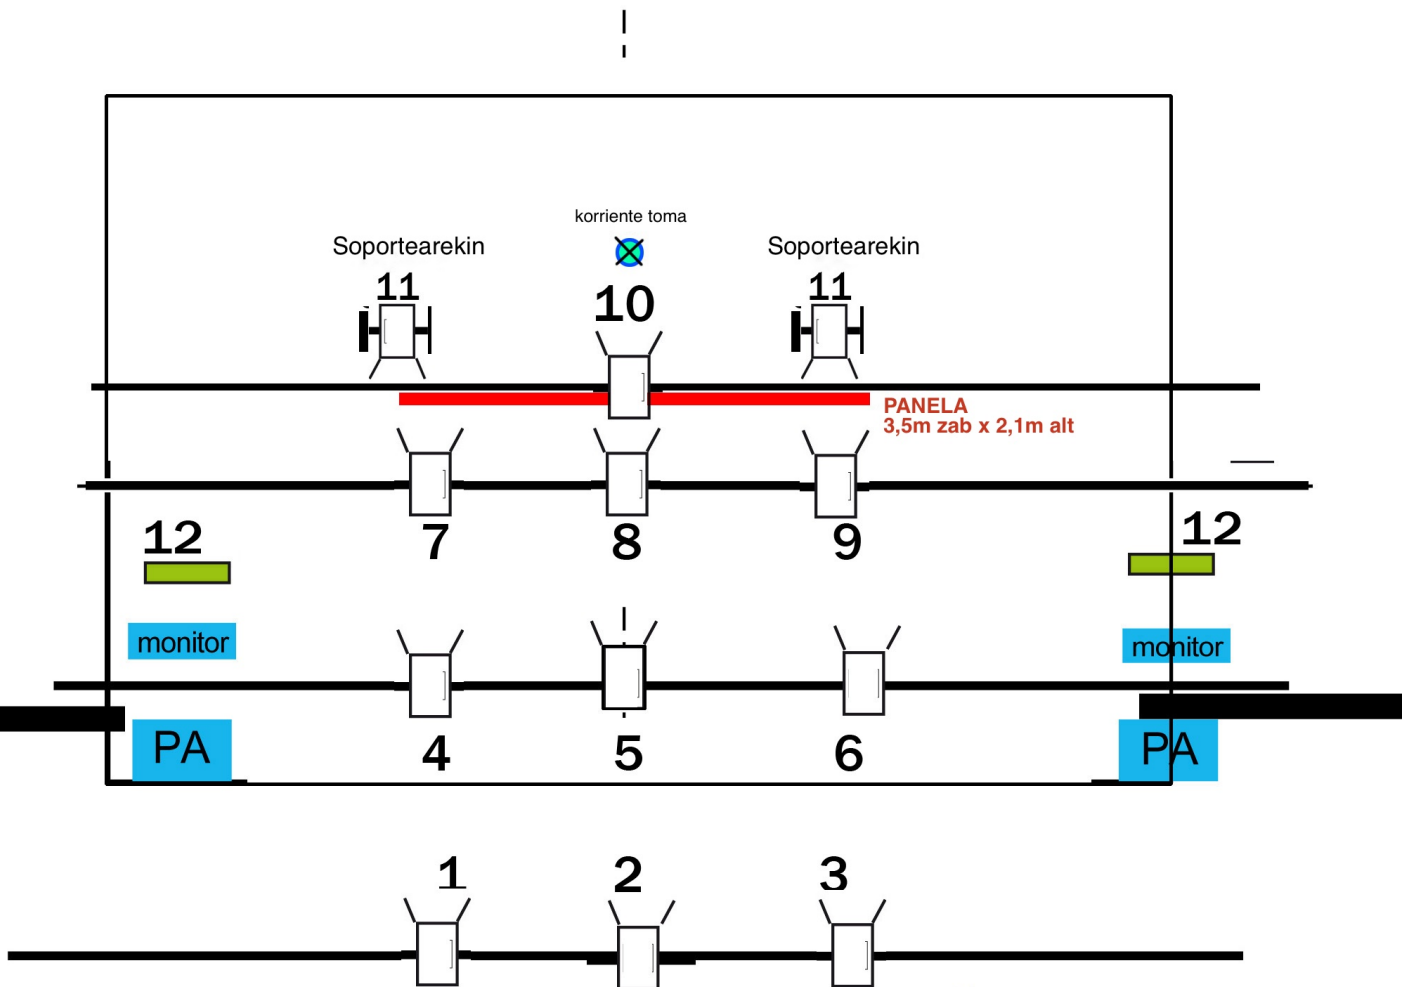

IZARRETAKO LORE

SOINUA

- 2 monitore
- P.A eta soinu mahaia
- Eszenatokian LR toma bat (soinua eszenatokitik botatzen da)
- Konpainiak mikrofono inalanbrikoak daramatza

ARGIZTAPENA

- 12 PC
- 2 REKORTE

- Gutxieneko espazio eszenikoa: 5m zabalera 3m hondo 3m altuera
- Zuzeneko margolana denez, espazio eszenikoa plastiko beltzez estaliko da ez zikintzeko.